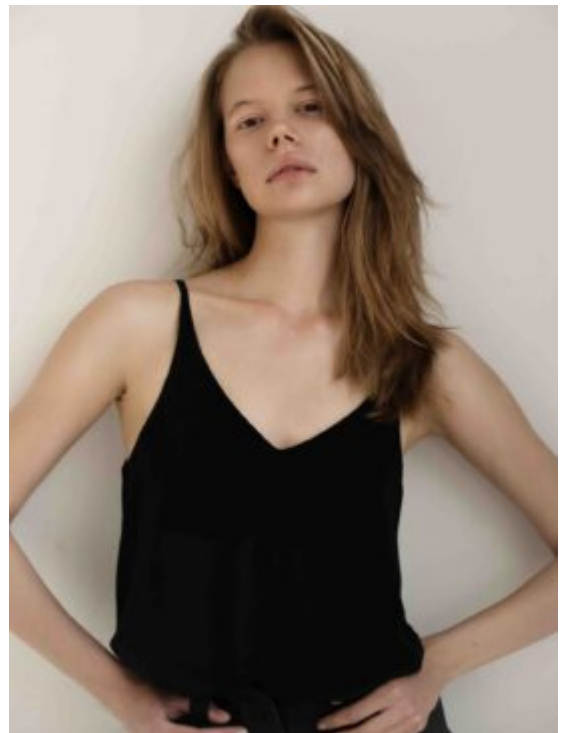

TRUE MODELS

Liza M

177CM | 82CM / 61CM / 88CM / 40EU | LIGHTBROWN / BROWN

TRUE MODELS

Liza M

177CM | 82CM / 61CM / 88CM / 40EU | LIGHTBROWN / BROWN

TRUE MODELS

Liza M

177CM | 82CM / 61CM / 88CM / 40EU | LIGHTBROWN / BROWN

TRUE MODELS

Liza M

177CM | 82CM / 61CM / 88CM / 40EU | LIGHTBROWN / BROWN

TRUE MODELS

Liza M

177CM | 82CM / 61CM / 88CM / 40EU | LIGHTBROWN / BROWN